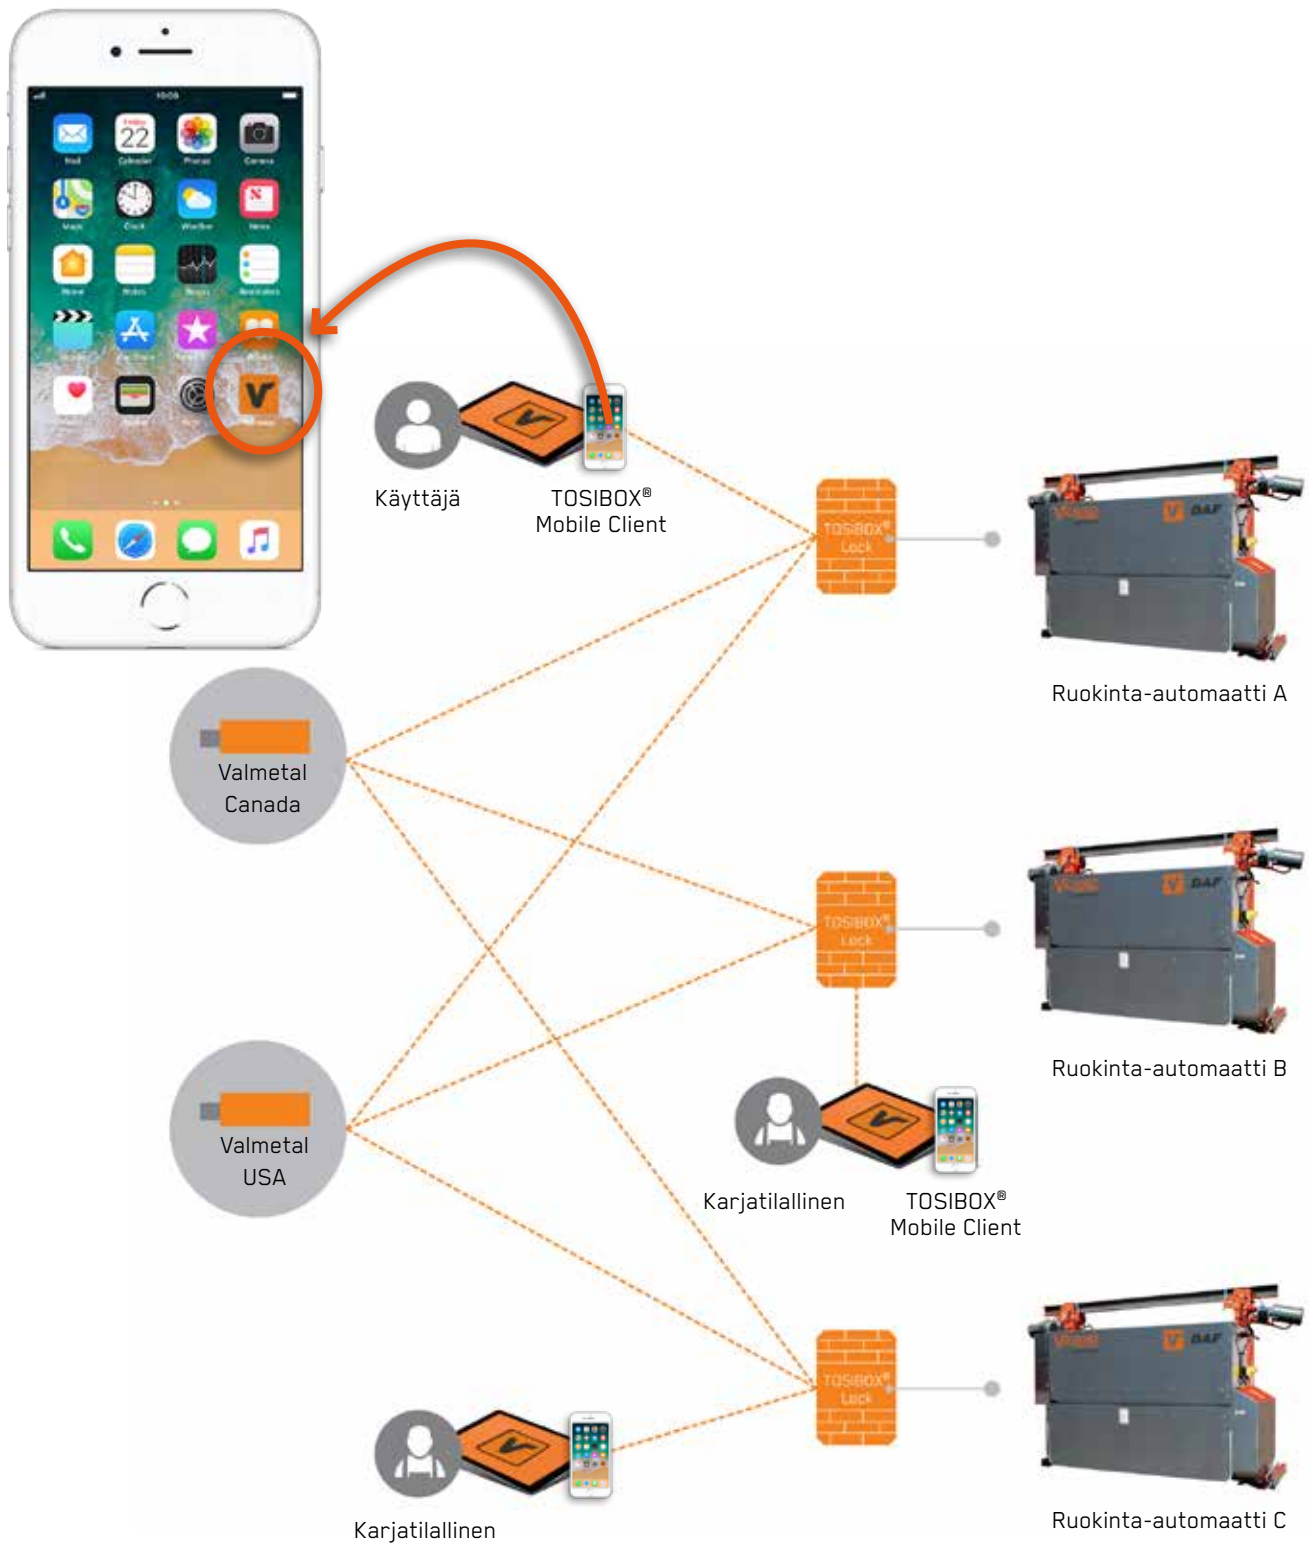

Verkon asennuskaavio

Pohjois-Amerikka

sales@tosibox.com

support.us@tosibox.com

Myynti, kansainvälinen puh. +358 44 70 90 200

tosibox.com

info@valmetal.com, puh. +1 819 395-4282

www.valmetal.com