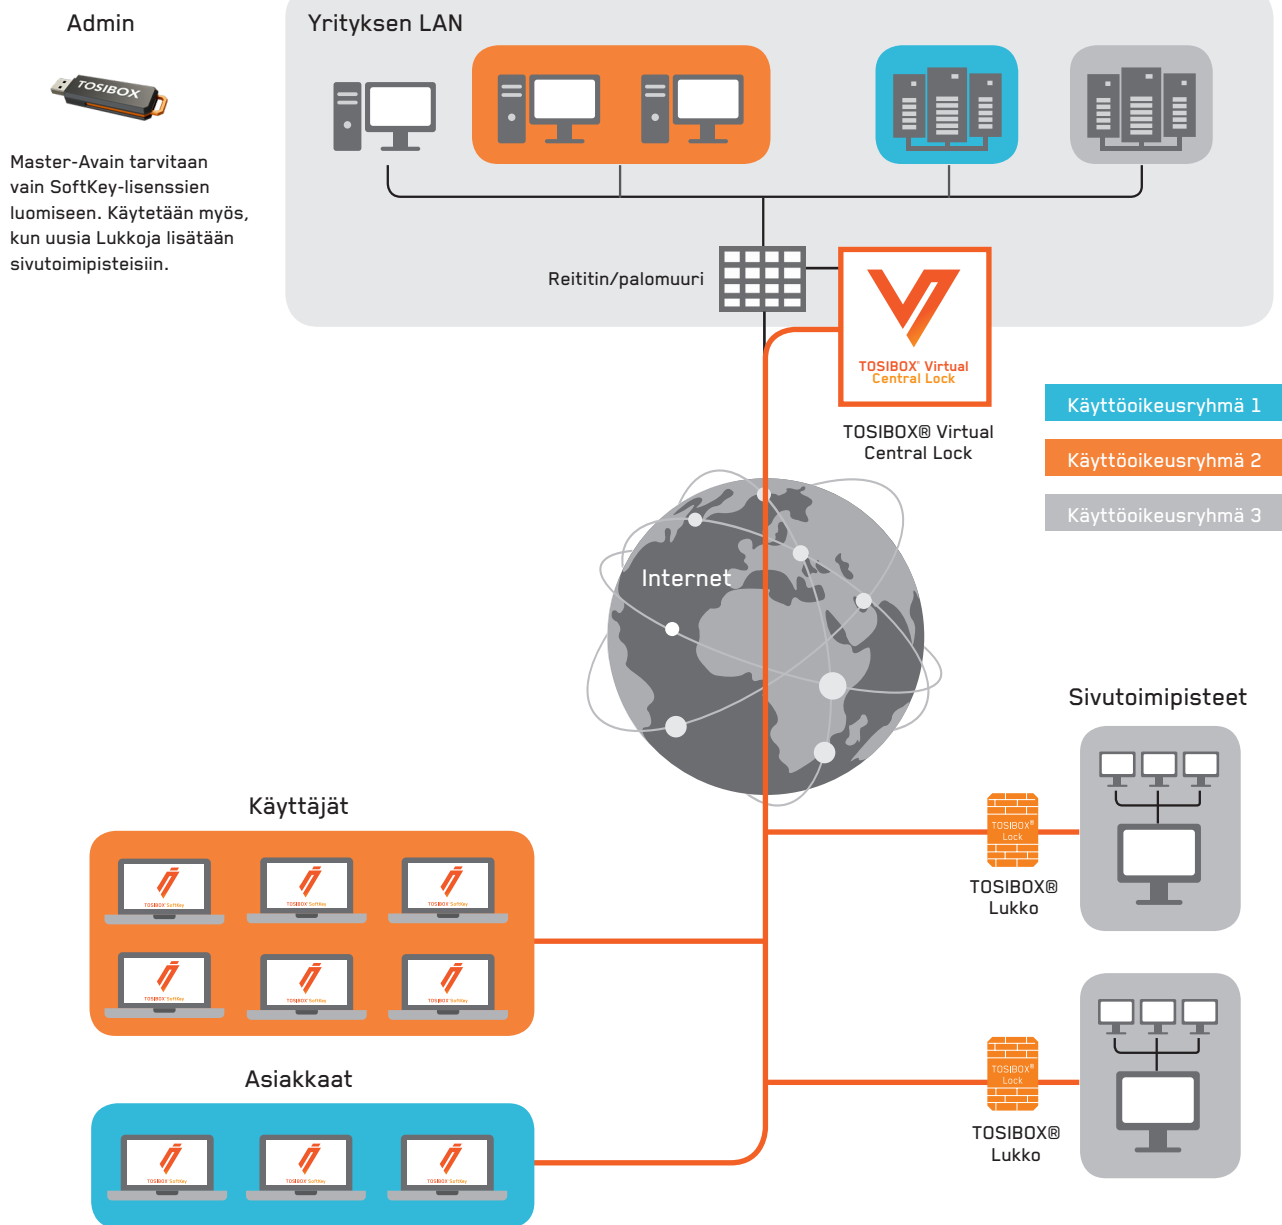

## TOSIBOX® tarjoaa luotettavan yhteysratkaisun etätyöhön

PehuTec käyttää TOSIBOX® Virtual Central Lockia tietoturvallisen etäyhteyden tarjoamiseen sekä käyttöoikeuksien helppoon jakamiseen ja hallinnoimiseen

PehuTec käytti perusmallista VPN-ratkaisua etäyhteyden jakamiseen etäkohteissa työskenteleville tiimensä jäsenille. Yhteyttä ei kuitenkaan pidetty tarpeeksi nopeana vaivattomaan etätyöhön, ja tiettyyn aikaan päivästä yhteydet jopa katkesivat. Se oli hankalaa ja harmillista työntekijöiden kannalta, ja lisäksi se aiheutti keskeytyksiä ja tietojen menetyksiä.

## Ratkaisu

PehuTec löysi innovatiivisen TOSIBOX®-etäkäyttöratkaisun, jonka tarjoavan yrityksen kotipaikka on PehuTecin tavoin Oulu. Ratkaisu toteutettiin vain puolessa päivässä, ja siitä lähtien se on hämmästyttänyt luotettavuudellaan ja helppokäyttöisyydellään. PehuTec asensi TOSIBOX® Virtual Central Lockin toimistonsa palvelimelle, ja etätyöntekijöiden kannettaville tietokoneille asennettiin TOSIBOX® SoftKey -ohjelmistot. TOSIBOX® auttoi PehuTeciä korvaamaan perinteisesti hankalasti ja vaivalloisesti konfiguroitavan VPN-ratkaisun nykyaikaisella teknologialla, jota ei tarvitse konfiguroida.

## Järjestelmäarkkitehtuuri