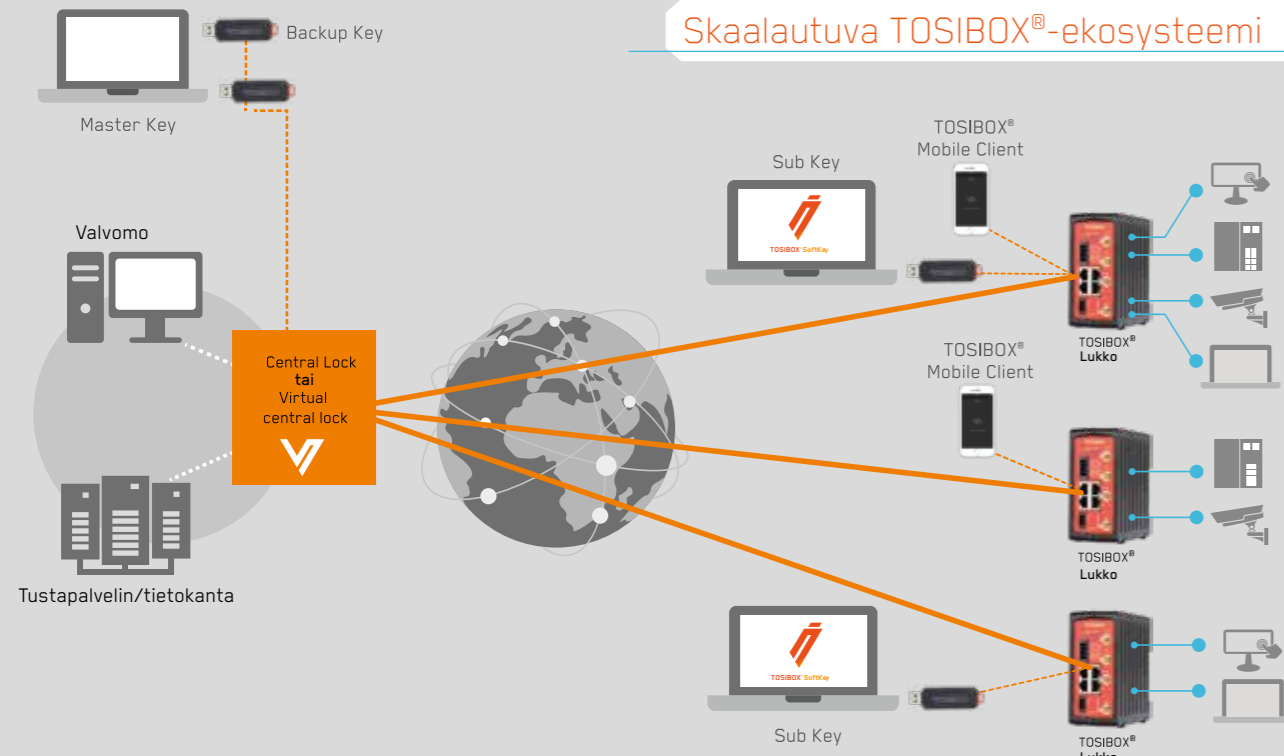

### Turvallinen

Testattua ja auditoitua tietoturvasuutta

- Teknologia perustuu kaksivaiheiseen todennukseen, automaattisiin turvapäivityksiin ja viimeisimpään salausteknologiaan
- Yksi TOSIBOX® Lukko -laite suojaa kaikkia sen takana olevia laitteita.

### Modulaarinen

Rajoittamaton laajennettavuus ja joustavuus

- Verkkoa voidaan tarvittaessa laajentaa helposti.
- Kasvaa yhdestä kohteesta tuhansiin, järjestelmää vaihtamatta.

### Ainutlaatuinen

Maailmanlaajuisesti patentoitu point-to-point -yhteys

- Point-to-point -datavirta: data siirtyy suoraan kahden moduulin välillä, ei pilven kautta.
- Kaksisuuntainen viestintä tarjoaa IoT:n edut sekä etähallinnan samalla teknologialla.
- Kansainvälisesti palkittu ratkaisu

# TOSIBOX®

*“Jos turistit voivat lentää valtamerien yli tietämättä mitään lentokoneista, miksi ihmiset eivät voisi nauttia teknologiasta ilman IT-osaamista?”*

Veikko Ylimartimo, Tosiboxin perustaja

Tosibox on tehnyt yhteyksien luomisen helpoksi. Olemme kehittäneet uuden standardin tietoturvallisten IoT-infrastruktuurien rakentamiseen, etäyhteyksien muodostamiseen sekä verkkojen hallintaan. Palkitut TOSIBOX®-tuotteet valmistetaan Suomessa, ja niitä käytetään yli 120 maassa.