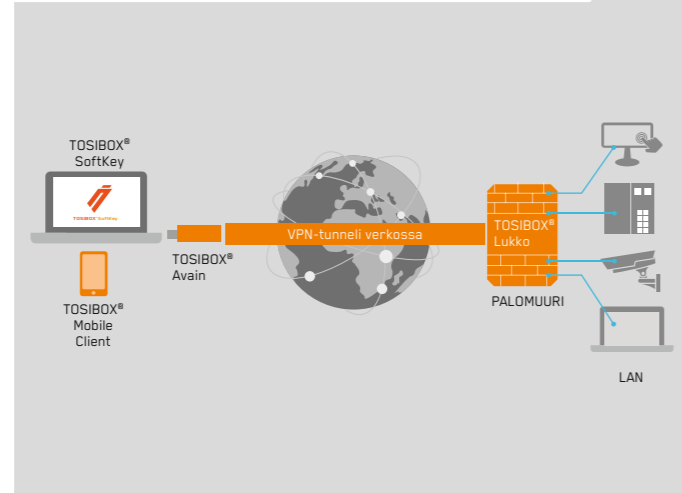

Näin TOSIBOX® Plug & Go™ toimii

TOSIBOX®-ratkaisun avulla voit rakentaa täysin turvalliset etäyhteydet helposti ja nopeasti, eikä se edellytä erityistä IT-osaamista. Voit rakentaa ja hallinnoida verkkoja sekä IoT-infrastruktuuria helposti laajennettavalla ja ajattomalla ratkaisulla.

Tarjoamme ratkaisun laitteitasi ja käyttöoikeuksien keskitettyyn ja reaaliaikaiseen hallintaan, mikä auttaa pienentämään kuluja. TOSIBOX®-ratkaisun avulla uusien laitteiden ja käyttäjien lisääminen verkkoon sujuu helposti raahamalla ja pudottamalla, toisin kuin vanhanaikaisissa IT-verkoissa, joissa samat tehtävät kestivät päiviä tai viikkoja.

Toiminnot	TOSIBOX® Lukko 100	TOSIBOX® Lukko 200	TOSIBOX® Lukko 500
TOSIBOX® Plug & Go™ -teknologia	Kyllä	Kyllä	Kyllä
Kiinnitysvaihtoehdot	DIN-kisko pohjassa	DIN-kisko kolmella sivulla	DIN-kisko takana
Virransyöttö	12 - 24V DC, ±25%	8 - 27 V DC ±10%	12-48V DC (+/-20%)
3G/4G -USB-modeemin tuki	Kyllä	Kyllä	Sisäinen LTE (vaihtoehtoinen)
WAN-portti	10/100 Mbit/s	10/100 Mbit/s	10/100 Mbit/s
LAN-portit	3 x 10/100 Mbit/s, sillattu	3 x 10/100 Mbit/s, sillattu	3 x 10/100 Mbit/s
VPN-kapasiteetti	Jopa 6 Mbit/s	Jopa 15 Mbit/s	Jopa 70 Mbit/s
VPN-salaus	Blowfish 128 bit CBC, AES 128/192/256 bit CBC	Blowfish 128 bit CBC, AES 128/192/256 bit CBC	Blowfish 128 bit CBC, AES 128/192/256 bit CBC
VPN-yhteyden todennus	PKI, 3072 bit RSA	PKI, 3072 bit RSA	PKI, 3072 bit RSA
Yhtäaikaiset VPN-yhteydet	Enintään 10	Enintään 50	Enintään 50
Tuetut alustat	-	-	-
TosiOnline™ automaattinen yhteyksien palautustoiminto	Kyllä	Kyllä	Kyllä
PoE-toiminto	Ei	PoE in ja PoE out: 27 V / 580 mA max	Ei
Hyväksynnät	CE, FCC	CE, FCC, UL	CE (FCC ja UL vireillä)
WLAN	802.11b/g/n	Ei	802.11b/g/n
Mitat (PxLxK)	132 mm x 99 mm x 35.5 mm	140 mm x 36 mm x 125 mm	110 mm x 58 mm x 127 mm
Virrankulutus	Korkeintaan 7,2 W	Korkeintaan 7 W	Korkeintaan 10 W
Tuotekoodi	TBL1	TBL2	TBL5, TBL5PS, TBL5iA, TBL5iAPS, TBL5iB, TBL5iBPS

Toiminnot	TOSIBOX® Avain	TOSIBOX® SoftKey	TOSIBOX® Mobile Client
TOSIBOX® Plug & Go™ Teknologia	Kyllä	Kyllä	Kyllä
Avainrooli	Master-avain, vara-avain, aliavain	Aliavain	Aliavain
Salausavaimen koko ja tyyppi	2048 bit RSA, suojattu laitteistolla	4096 bit RSA	2048 bit RSA
Salaus	TLS, Blowfish-128-CBC, AES-128-CBC, AES-256-CBC	TLS, Blowfish-128-CBC, AES-128-CBC, AES-256-CBC	TLS, Blowfish-128-CBC, AES-128-CBC, AES-256-CBC
VPN-yhteyden todennus	Layer 2 / Layer 3 (OpenVPN)	Layer 2 / Layer 3 (OpenVPN)	Layer 3 (OpenVPN Androidissa, IPsec/IKEv2 iOS:ssä)
Mobile Client Androidille ja iOS:lle	Kyllä (1 lisenssi sisältyy)	Ei	-
Kaksivaiheinen todennus	Kyllä	Kyllä	Kyllä
Tuotekoodi	TBK2	TBSKL1 TBSKL5 TBSKL10	TBMC1 TBMC5 TBMC10