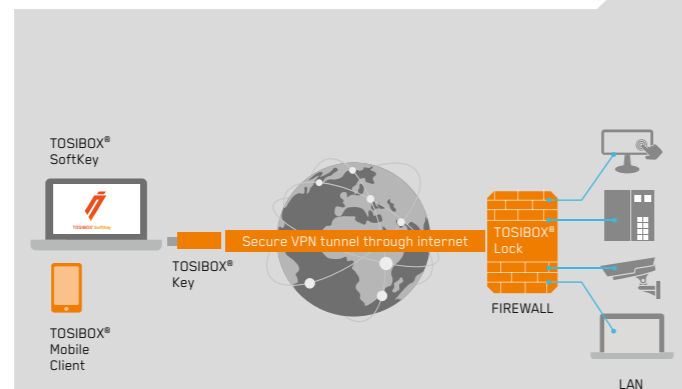

Hur TOSIBOX® Plug & Go™ fungerar