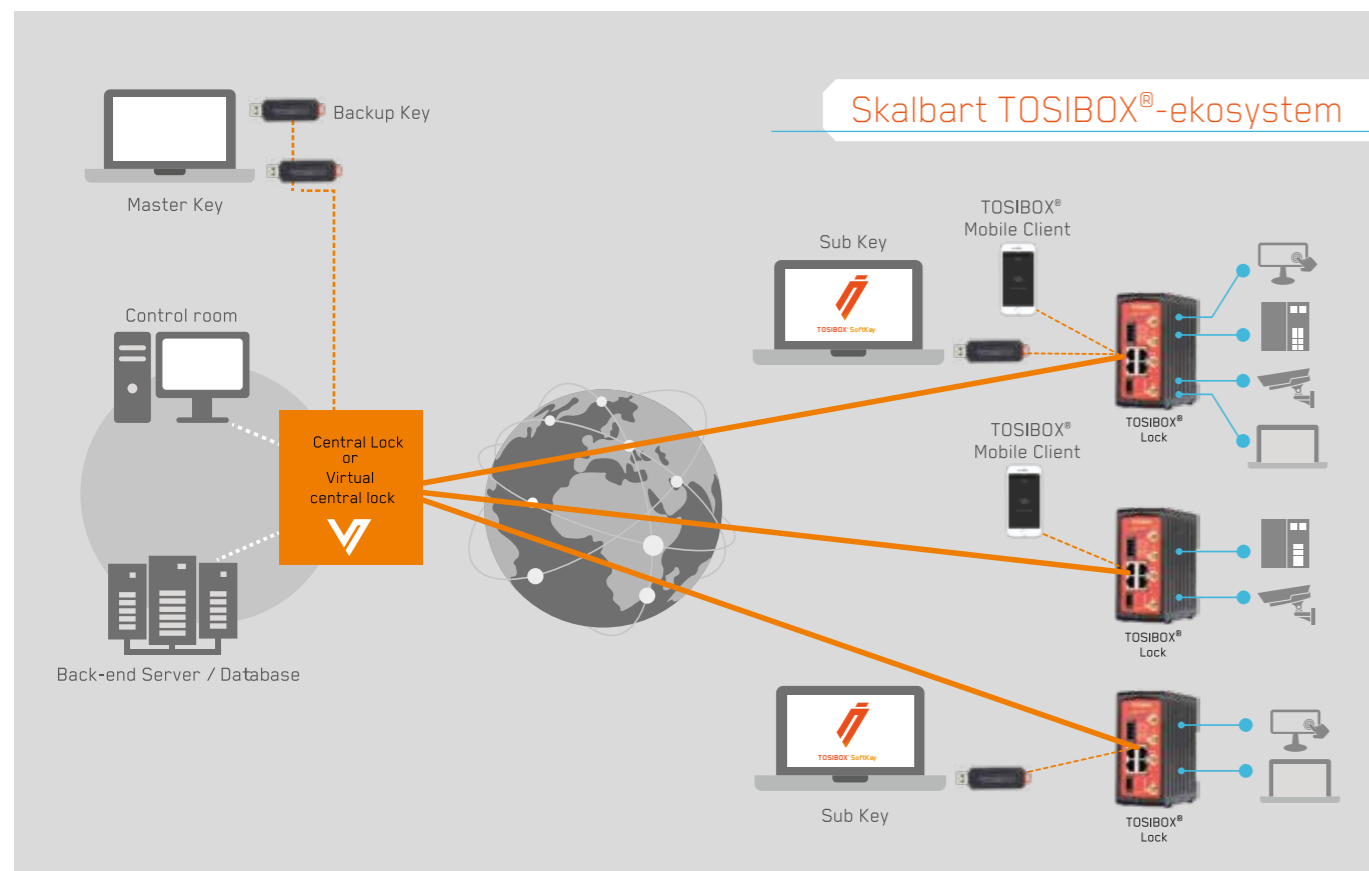

Säker

Testad och certifierad säkerhet

- Teknologi som bygger på tvåfaktorautentisering, automatiska säkerhetsuppdateringar och den senaste krypteringstekniken
- En TOSIBOX® Lock-nätverk är helt slutet och skyddar alla anslutna enheter.

Modulär

Obegränsad utbyggnadsmöjlighet och flexibilitet

- Enkelt att utvidga nätverket vid behov.
- Bygg ut punkt-till-punkt kommunikation till en komplett IT-infrastruktur med hjälp av ett fåtal produkter.

Unik

Globalt patenterad punkt-till-punkt anslutning

- Punkt-till-punkt-dataflöde: data flödar direkt mellan två moduler, inget moln
- Tvåvägskommunikation erbjuder fördelarna med IoT samt fjärrunderhåll med en teknologi.
- Internationellt prisbelönad lösning

TOSIBOX®

"Om en turist kan flyga över världshaven utan att veta något om flygplan, borde då inte människor kunna åtnjuta fördelarna med teknologi utan att ha en examen inom IT?"

Veikko Ylimartimo, grundare av Tosibox

Vi har gjort fjärruppkoppling enkelt. Våra medarbetare, vår teknologi och vår programvara har skapat en ny standard för säker IoT-anslutning, fjärrunderhåll och -nätverkshantering. De prisbelönta TOSIBOX®-produkterna tillverkas i Finland och används över hela världen.

Skalbart TOSIBOX®-ekosystem

Tosibox Scandinavia AB

Malmö
Skeppsgatan 19
Postbox 160
211 11 Malmö
Sweden
Tel. +46 73 625 4555

Stockholm
Waterfront building,
Klarabergsviadukten 66
Sweden
Tel. +46 70 646 5017

www.tosibox.com