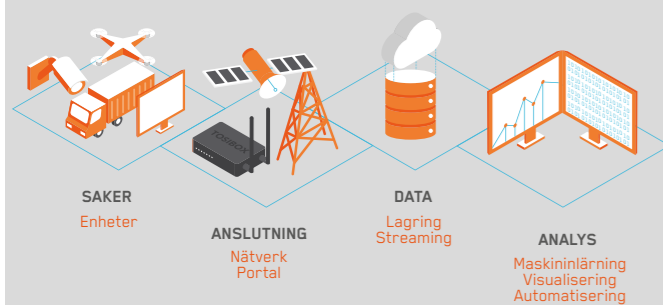

## Simplifying IoT

Säker IoT-anslutning, fjärrunderhåll och nätverkshantering

[tosibox.com](http://tosibox.com)

## IoT-lösningarnas anatomi

Det uppkopplade företags fyra pelare

Vi tror att framgångar i Sakernas internets tidsålder helt enkelt handlar om anslutningar, och att anslutningar är kärnan i IoT. Idag är behovet av en tillförlitlig anslutning större än någonsin: 2020 kommer över hälften av de största nya affärsprocesserna och -systemen att innehålla vissa delar av IoT.

Säker anslutning är avgörande för fjärråtkomst, fjärrunderhåll, kontinuerlig övervakning, insamling av realtidsdata och dataloggning. TOSIBOX® hjälper dig att nyttja IoT i din verksamhet.

Med TOSIBOX® kan du skapa en helt säker fjärranslutning på bara några minuter, och utan särskild IT-kompetens. Du kan enkelt bygga upp, hantera nätverk och IoT-infrastrukturer med denna lätt skalbara, flexibla och tidlösa lösning.